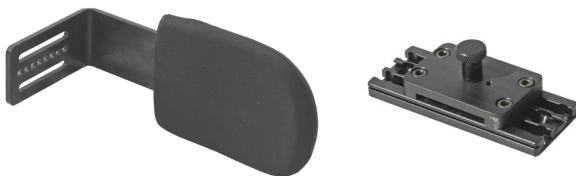

## 180° pivotant (swing away), clamp on, fixation avec plusieurs articulations réglables

- Pour diamètre 1" (25,4 mm) ou 7/8" (22,2 mm)
- Rembourrage en néoprène

Rembourrage 360° mobile, adaptable au maintien / adolescents et adultes

### 90° pivotant (swing away), vissable, adaptable pour été / hiver

- Rembourrage en néoprène ou simili cuir

LTS-SWPB	S	M	L
Longueur de rembourrage	10 cm	15 cm	15.5 cm
Hauteur de rembourrage	8 cm	10 cm	13 cm

### Ne pivote pas, vissable, adaptable pour été / hiver

- Rembourrage en néoprène ou simili cuir

LTS-SW	S	M	L
Longueur de rembourrage	10 cm	15 cm	15.5 cm
Hauteur de rembourrage	8 cm	10 cm	13 cm