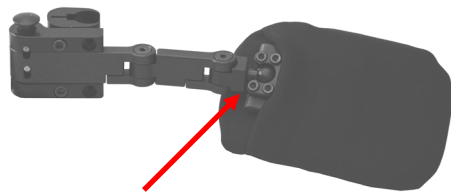

# Supports latéraux

## 180° pivotant (swing away), clamp on, fixation avec plusieurs articulations réglables

- Pour diamètre 1" (25,4 mm) ou 7/8" (22,2 mm)
- Rembourrage en néoprène

Rembourrage 360° mobile, adaptable au maintien / adolescents et adultes

<b>TWBL-FSC</b>	<b>M</b>	<b>L</b>
Longueur de rembourrage	16 cm	18.5 cm
Hauteur de rembourrage	10.5 cm	13 cm

## 90° pivotant (swing away), clamp on

- Pour diamètre 1" (25,4 mm) ou 7/8" (22,2 mm)
- Rembourrage en néoprène ou simili-cuir

<b>LTS-PBCO</b>	<b>S</b>	<b>M</b>	<b>L</b>
Longueur de rembourrage	10 cm	15 cm	15.5 cm
Hauteur de rembourrage	8 cm	10 cm	13 cm