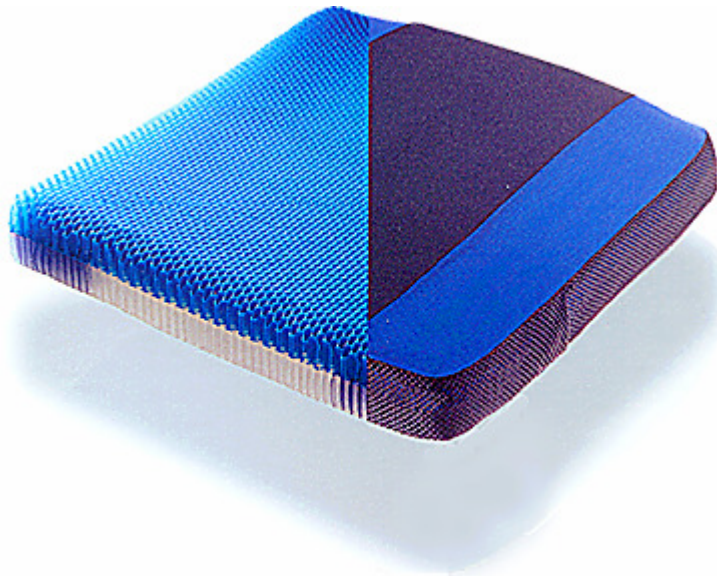

## StimuLITE® Sportkissen für aktive Sportler und Rollstuhlfahrer/Innen

Unser 5cm dickes Stimulite®-Sportkissen ermöglicht durch seine einzigartige Wabenform beste Druckverteilung und höchsten Sitzkomfort. Seine glatte Oberfläche ist ideal für Sportler und aktive Rollstuhlfahrer.

Das Kissen besteht aus verschiedenen weichen Schichten, welche die maximale Seitenstabilität, Schockabsorption und Dekubituschutz garantieren. Die perforierten Wabenkammern sorgen für permanente Luftzirkulation, regulieren den Wärmehaushalt und verhindern somit das Schwitzen.