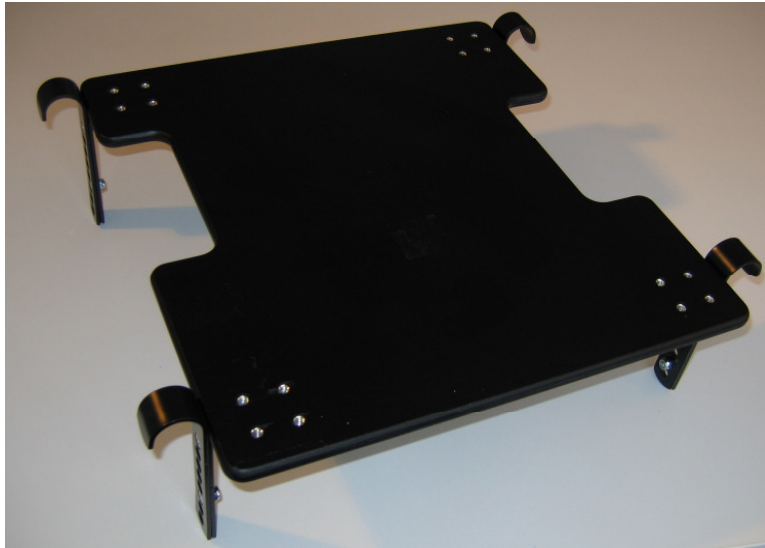

Sitzplatte aus Holz

aus schwarz gestrichenem Birkenholz
mit Montageset und vorgebohrten Löchern

Art. Nr. 31642

- Platte 33 x 40 cm
- Für Rollstühle mit einer Sitzbreite von 36 cm bis 40 cm

Art. Nr. 31643

- Platte 38 x 40 cm
- Für Rollstühle mit einer Sitzbreite von 41 cm bis 45 cm

Art. Nr. 31656

- Platte 43 x 48 cm
- Für Rollstühle mit einer Sitzbreite von 46 cm bis 50 cm