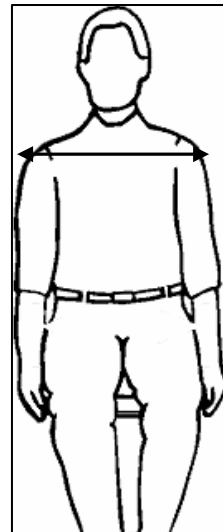

Oberkörperpositionierung (Schultergurt Typ B)

Standart				Typ B				Trimline			
S	M	L	XL	S	M	L	XL	S	M	L	XL
alt SH211	alt SH212	alt SH213	alt SH214		alt SH232	alt SH233					
neu SH210S	neu SH210M	neu SH210L	neu SHB210XL		neu SH230M	neu SH230L					
30 cm	35 cm	30 cm	48 cm		30 cm	35 cm					

Polsterlänge

S	279 - 330 mm
M	330 - 406 mm
L	406 - 483 mm
XL	483 - 559 mm