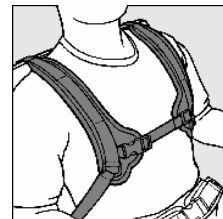

Oberkörperpositionierung (Schultergurt Typ B)

Standart				Typ B				Trimline			
S	M	L	XL	S	M	L	XL	S	M	L	XL
alt SH211	alt SH212	alt SH213	alt SH214		alt SH232	alt SH233					
neu SH210S	neu SH210M	neu SH210L	neu SHB210XL		neu SH230M	neu SH230L					
30 cm	35 cm	30 cm	48 cm		30 cm	35 cm					