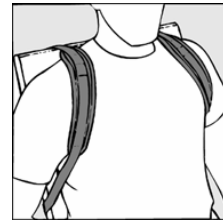

Oberkörperpositionierung (Schultergurt Typ B)

Standart				Typ B				Trimline			
S	M	L	XL	S	M	L	XL	S	M	L	XL
alt SH211	alt SH212	alt SH213	alt SH214		alt SH232	alt SH233					
neu SH210S	neu SH210M	neu SH210L	neu SHB210XL		neu SH230M	neu SH230L					
30 cm	35 cm	30 cm	48 cm		30 cm	35 cm					

Polsterlänge

S	279 - 330 mm
M	330 - 406 mm
L	406 - 483 mm
XL	483 - 559 mm