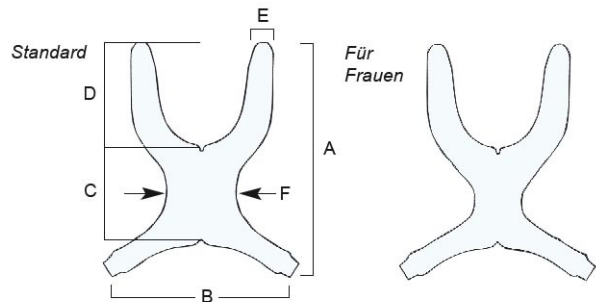

# Brustgurt mit oder ohne Reissverschluss

Art. Nr.	Beschreibung
SH 310 S-XL	Stayflex mit Reissverschluss für Männer
SH 330 M-XL	Stayflex mit Reissverschluss für Frauen
SH 311 XS-XL	Stayflex ohne Reissverschluss für Männer
SH 331 M-XL	Stayflex ohne Reissverschluss für Frauen

### Massangaben

	A	B	C	D	E	F
<b>Standard</b>						
SH311XS	28.5 cm	22 cm	12 cm	15 cm	34 mm	91 mm
SH310S	32 cm	23 cm	13 cm	17 cm	41 mm	12 cm
SH310M	39 cm	30 cm	17 cm	20 cm	51 mm	13 cm
SH310L	48 cm	38 cm	20 cm	23 cm	57 mm	14 cm
SH310XL	56 cm	46 cm	25 cm	27 cm	64 mm	17 cm
<b>Für Frauen</b>						
SH330M	39 cm	30 cm	17 cm	20 cm	51 mm	89 mm
SH330L	49 cm	38 cm	20 cm	23 cm	57 mm	92 mm
SH330XL	56 cm	46 cm	25 cm	27 cm	64 mm	95 mm

zur Stabilisierung

mit Reissverschluss

flache drehbare Schnalle

für Frauen

für Männer