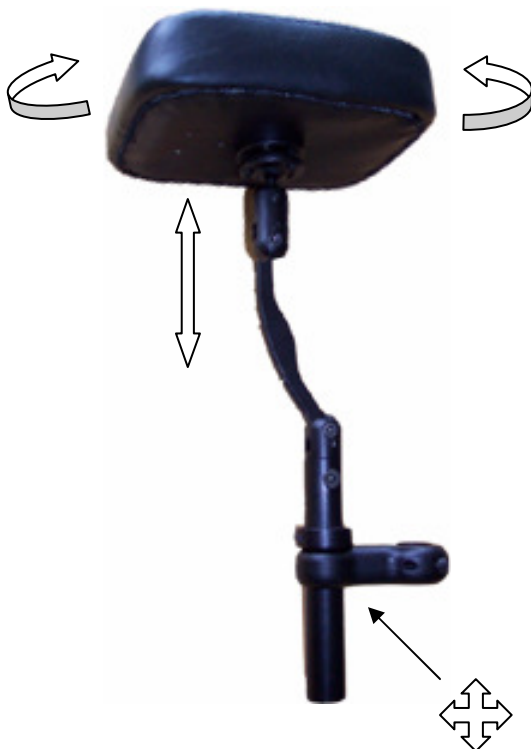

Amputationsstütze

Art. Nr. AC 229401 multiaxis

- Grösse: Universal
 Breite: 15cm
 Tiefe: 20cm
 Höhe: 6cm
- Polster mit Kunstleder Bezug

Art. Nr. BKS 100

- Multiaxial verstellbar
- Grösse: Universal
 Breite: 15cm
 Tiefe: 23cm
 Höhe: 6cm