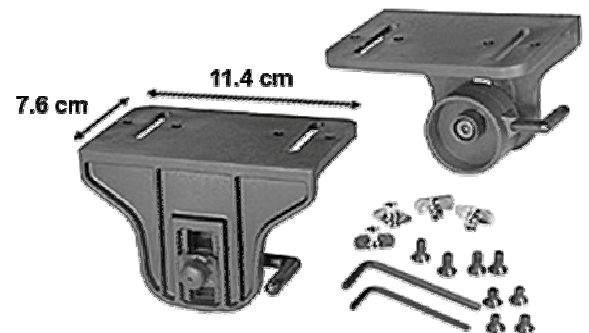

Ganzer Rollstuhltisch

- Schnellverschluss (Excenter) für einfaches und schnelles An- und Abmontieren
- Mit und ohne Rand (Abbildungen mit Rand)
- Für Kinder und Erwachsene

Polycarbonat

Holzlaminat

Polycarbonat			Holzlaminat		
	Artikel Nr.			Artikel Nr.	
ohne Rand	Neu T15201A Alt 33001	Erwachsene	ohne Rand	Neu T25201A Alt 33004	Erwachsene
mit Rand	Neu T15211A Alt 33001P	Erwachsene	mit Rand	Neu T25211A Alt 33004P	Erwachsene
ohne Rand	Neu T13201A Alt 33000	Kinder	ohne Rand	Neu T23201A Alt 33003	Kinder
mit Rand	Neu T13211A Alt 33000P	Kinder	mit Rand	Neu T23211A Alt 33003P	Kinder

Excenter Schnellverschluss Art. Nr. 31098

- Zur einfachen und schnellen Montage des Tisches
- Verstellbare Abstände zur Montage auf nahezu jedem Rollstuhl
- Höchste Stabilität und einfache Handhabung

Die Tische passen auf Rollstühle mit folgenden Armlehnenbreiten (gemessen Aussenkante zu Aussenkante)

50.8 cm – 57.8 cm für das Erwachsenenmodell

44.5 cm – 50.8 cm für das Kindermodell