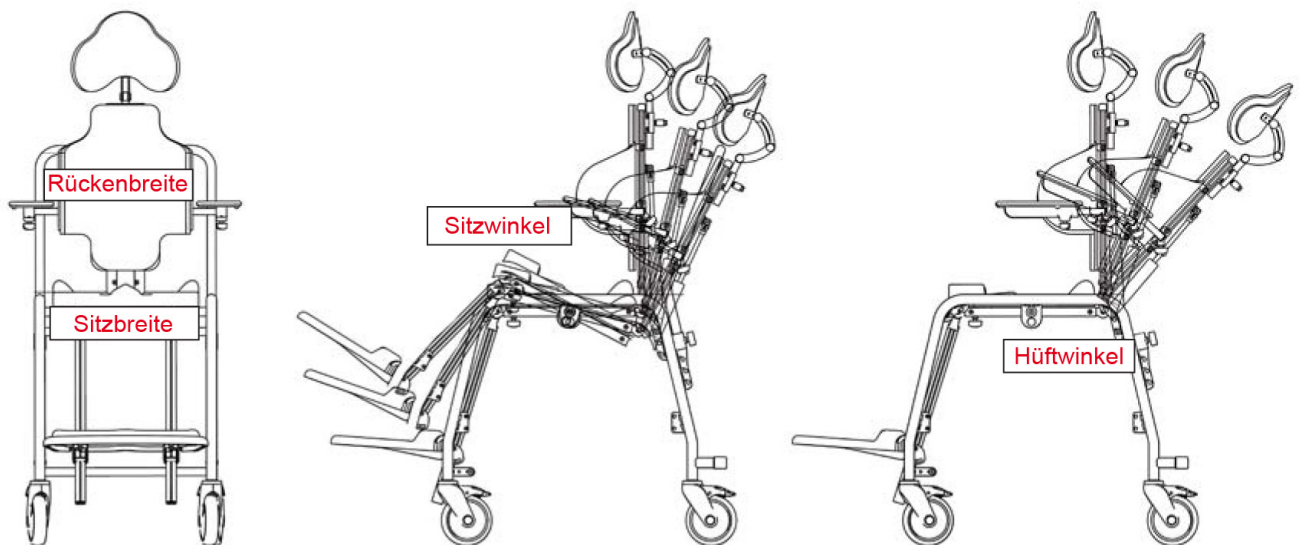

Technische Daten zu Clozitt

Clozitt	Grösse 1	Grösse 2	Grösse 3	Grösse 4	Starfish 1/2	Starfish 3/4
Art. Nr.	681720	682720	683820	684820	687720	688820
Patientengewicht ca.:	130 kg	130 kg	130 kg	130 kg	130 kg	130 kg
Sitzbreite:	26.5 cm	31 cm	36.5 cm	41.5 cm	33 cm*	47 cm*
Sitztiefe:	26.5 cm	31 cm	36 cm	41.5 cm	31 – 35 cm	35 – 47 cm
Abduktion:	Nicht möglich	Nicht möglich	Nicht möglich	Nicht möglich	10°	10°
Beinlängendifferenz:	Nicht möglich	Nicht möglich	Nicht möglich	Nicht möglich	4 cm	8 cm
Rückenbreite:	24 – 31 cm	24 – 31 cm	24 – 31 cm	24 – 31 cm	24 – 31 cm	24 – 31 cm
Rückentiefe:	11 cm	11 cm	13 cm	13 cm	11 cm	13 cm
Hüftwinkel:	-0° +30°	-0° +30°	-0° +30°	-0° +30°	-0° +30°	-0° +30°

* Sitzbreite Starfish

Einstellungsmöglichkeiten geteilte Sitzfläche Starfish